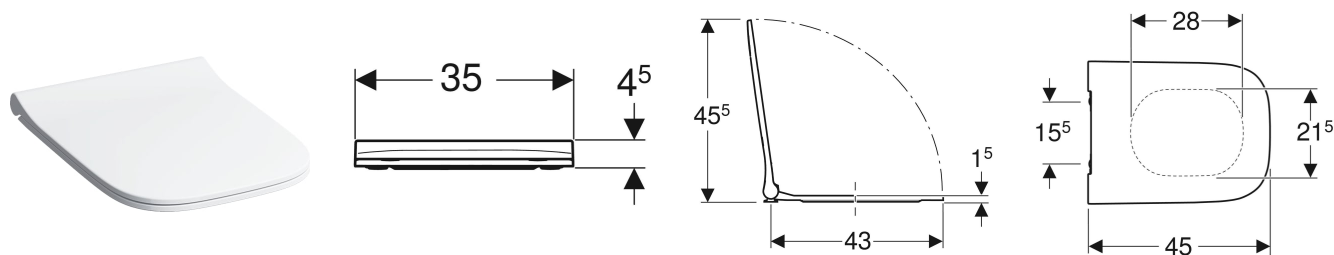

Geberit Smyle WC-ülőke, szögletes, keskeny design, sandwich kivitelű

Példaábra

TULAJDONSÁGOK

- Keskeny design
- Sandwich kivitel

- Antibakteriális

MŰSZAKI ADATOK

Alapanyag	Duroplast
Rögzítési távolság	15.5 cm

Cikksz.	Szín / felület	B cm	H cm	T cm	QuickRelease funkció	SoftClosing	Rögzítés	Csuklópánt anyaga
500.688.01.1	fehér / Fényes	35	4.5	45	Igen, QuickRelease csuklópántokkal	igen	felülről	Krómozott sárgaréz
500.240.01.1	fehér / Fényes	35	4.5	45	nem	igen	felülről	Krómozott sárgaréz
500.239.01.1	fehér / Fényes	35	4.5	45	nem	nem	felülről	Krómozott sárgaréz