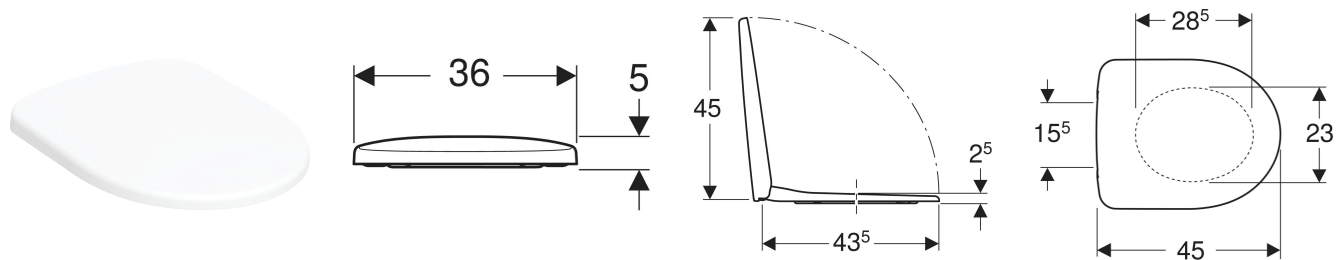

Geberit Selnova WC-ülőke, rögzítés felülről

Példaábra

TULAJDONSÁGOK

- Wrap over WC-fedél
- Fém csuklópánt

MŰSZAKI ADATOK

Alapanyag
Rögzítési távolság

Duroplast
15.5 cm

SZÁLLÍTÁSI TERJEDELEM

- WC-ülőke

Cikksz.	Szín / felület	B cm	H cm	T cm	QuickRelease funkció	SoftClosing	Rögzítés	Csuklópánt anyaga
500.333.01.1	fehér / Fényes	36	5	45	nem	igen	felülről	Krómozott sárgaréz
500.335.01.1	fehér / Fényes	36	5	45	Igen, QuickRelease csuklópántokkal	igen	felülről	Krómozott sárgaréz
500.337.01.1	fehér / Fényes	36	5	45	nem	nem	felülről	Rozsdamentes acél