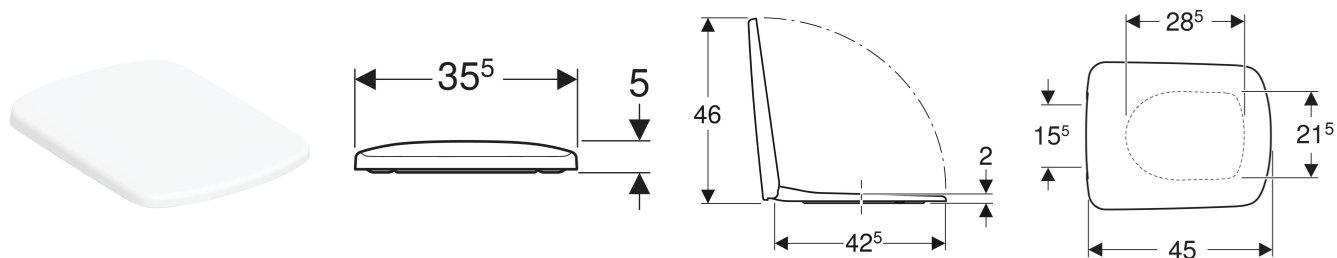

# Geberit Selnova Square WC-ülőke, keskeny design, rögzítés felülről

Példaábra

## TULAJDONSÁGOK

- Fém csuklópánt
- Szögletes design
- Wrap over WC-fedél

## MŰSZAKI ADATOK

Alapanyag  
Rögzítési távolság

Duroplast  
15.5 cm

## SZÁLLÍTÁSI TERJEDELEM

- WC-ülőke

Cikksz.	Szín / felület	B cm	H cm	T cm	QuickRelease funkció	SoftClosing	Rögzítés	Csuklópánt anyaga
500.334.01.1	fehér / Fényes	35.5	5	45	nem	igen	felülről	Krómozott sárgaréz
500.336.01.1	fehér / Fényes	35.5	5	45	Igen, QuickRelease csuklópántokkal	igen	felülről	Krómozott sárgaréz
500.338.01.1	fehér / Fényes	35.5	5	45	nem	nem	felülről	Rozsdamentes acél