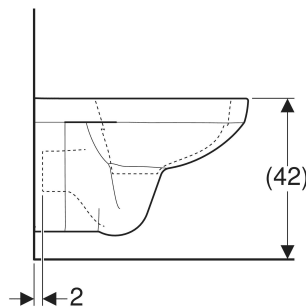

Geberit Selnova Square fali WC, szögletes, mélyöblítésű, Rimfree

FELHASZNÁLÁSI TERÜLETEK

- Falsík alatti öblítőtartályokhoz

TULAJDONSÁGOK

- Falra szerelhető
- Mélyöblítésű WC
- Öblítőperem nélküli WC-kerámia Rimfree öblítési technológiával
- 1. típus, teljes mennyiség 6 / 4 l, EN 997 szerint

- 2. típus, EN 997 szerint

MŰSZAKI ADATOK

Alapanyag	Szaniterkerámia
Rögzítési távolság	18 cm

SZÁLLÍTÁSI TERJEDELEM

- WC-kerámia

KIEGÉSZÍTŐLEG MEGRENDELENDŐ

- WC-ülőke

INFÓ

- Helyettesíti az 500.275.01.1 cikkszámú terméket. A két termék műszaki paramétereit megegyeznek. Csomagolása a korábbi kartondoboz helyett az utódterméknek nincs.

Cikksz.	Szín / felület	B cm	H cm	T cm	Lerőlyő
501.458.00.7	fehér	35	34	53	vízszintes