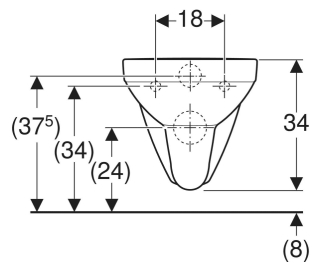

Geberit Selnova Square fali WC, szögletes, mélyöblítésű, Rimfree

FELHASZNÁLÁSI TERÜLETEK

- Falsík alatti öblítőtartályokhoz

TULAJDONSÁGOK

- Falra szerelhető
- Mélyöblítésű WC
- Öblítőperem nélküli WC-kerámia Rimfree öblítési technológiával
- 1. típus, teljes mennyiség 6 / 4 l, EN 997 szerint

- 2. típus, EN 997 szerint

MŰSZAKI ADATOK

Alapanyag	Szaniterkerámia
Rögzítési távolság	18 cm

SZÁLLÍTÁSI TERJEDELEM

- WC-kerámia

KIEGÉSZÍTŐLEG MEGRENDELENDŐ

- WC-ülőke

INFÓ

- Helyettesíti az 500.275.01.1 cikkszámú terméket. A két termék műszaki paramétereit megegyeznek. Csomagolása a korábbi kartondoboz helyett az utódterméknek nincs.

Cikksz.	Szín / felület	B cm	H cm	T cm	Lerőlyő
501.458.00.7	fehér	35	34	53	vízszintes