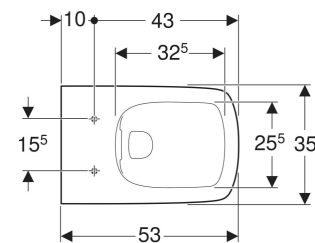

Geberit Selnova Square fali WC, szögletes, mélyöblítésű, Rimfree

FELHASZNÁLÁSI TERÜLETEK

- Falsík alatti öblítőtartályokhoz

TULAJDONSÁGOK

- Falra szerelhető
- Mélyöblítésű WC
- Öblítőperem nélküli WC-kerámia Rimfree öblítési technológiával
- 1. típus, teljes mennyiség 6 / 4 l, EN 997 szerint

- 2. típus, EN 997 szerint

MŰSZAKI ADATOK

Alapanyag	Szaniterkerámia
Rögzítési távolság	18 cm

SZÁLLÍTÁSI TERJEDELEM

- WC-kerámia

KIEGÉSZÍTŐLEG MEGRENDELENDŐ

- WC-ülőke

INFÓ

- Helyettesíti az 500.275.01.1 cikkszámú terméket. A két termék műszaki paramétereit megegyeznek. Csomagolása a korábbi kartondoboz helyett az utódterméknek nincs.

Cikksz.	Szín / felület	B cm	H cm	T cm	Lerőlyő
501.458.00.7	fehér	35	34	53	vízszintes