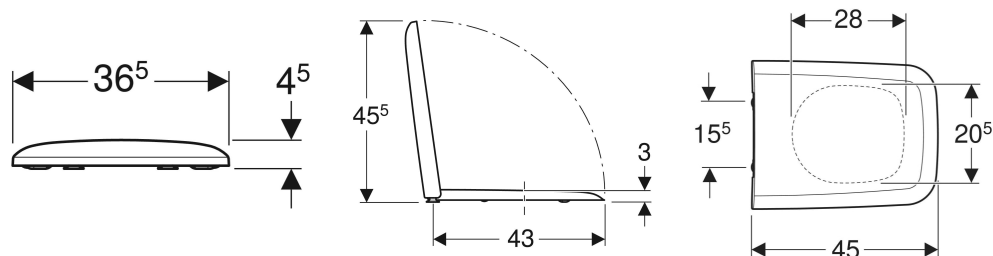

Geberit iCon WC-ülőke, szögletes design

Példaábra

TULAJDONSÁGOK

- Wrap over WC-fedél

MŰSZAKI ADATOK

Alapanyag

Duroplast

Rögzítési távolság

15.5 cm

Cikksz.	Szín / felület	B cm	H cm	T cm	QuickRelease funkció	SoftClosing	Rögzítés	Csuklópánt anyaga
500.837.01.1	fehér / Fényes	36.5	4.5	45	Igen, QuickRelease csuklópántokkal	igen	felülről	Krómozott sárgaréz
571910000	fehér / Fényes	36.5	4.5	45	nem	igen	felülről	Krómozott sárgaréz