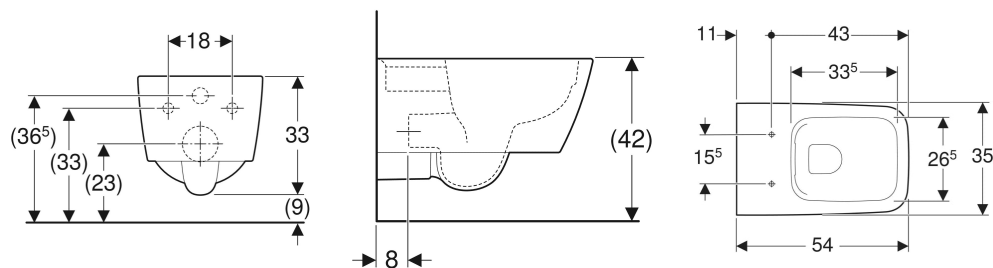

Geberit iCon fal WC, szögletes, mélyöblítésű, zárt forma, Rimfree

FELHASZNÁLÁSI TERÜLETEK

- Falsík alatti öblítőtartályokhoz

TULAJDONSÁGOK

- Falra szerelhető
- Mélyöblítésű WC
- Öblítőperem nélküli WC-kerámia Rimfree öblítési technológiával
- Egyszerű rögzítés az Easy Fast Fixing (EFF3 típus) segítségével
- 1. típus, teljes mennyiség 6 / 5 l, EN 997 szerint
- 2. típus, EN 997 szerint
- 4.5 literrel öblít
- Zárt forma

- Rejtett rögzítés

MŰSZAKI ADATOK

Alapanyag	Szaniterkerámia
Rögzítési távolság	18 cm

SZÁLLÍTÁSI TERJEDELEM

- Rögzítőanyag

KIEGÉSZÍTŐLEG MEGRENDELENDŐ

- WC-ülőke

KIEGÉSZÍTŐK

- Geberit szifoncsatlakozó WC-hez

INFÓ

- A szereléshez a szerelési módnak megfelelően Geberit csatlakozó készlet fal WC-hez szükséges
- Figyelem! A hosszabb bekötőcső nem része a szállítási terjedelemnek! Kérjük, rendelje meg külön a 131.083.16.1 cikkszámom.

Cikksz.	Szín / felület	B cm	H cm	T cm	Lefolyó
201950000	fehér	35	33	54	vízszintes